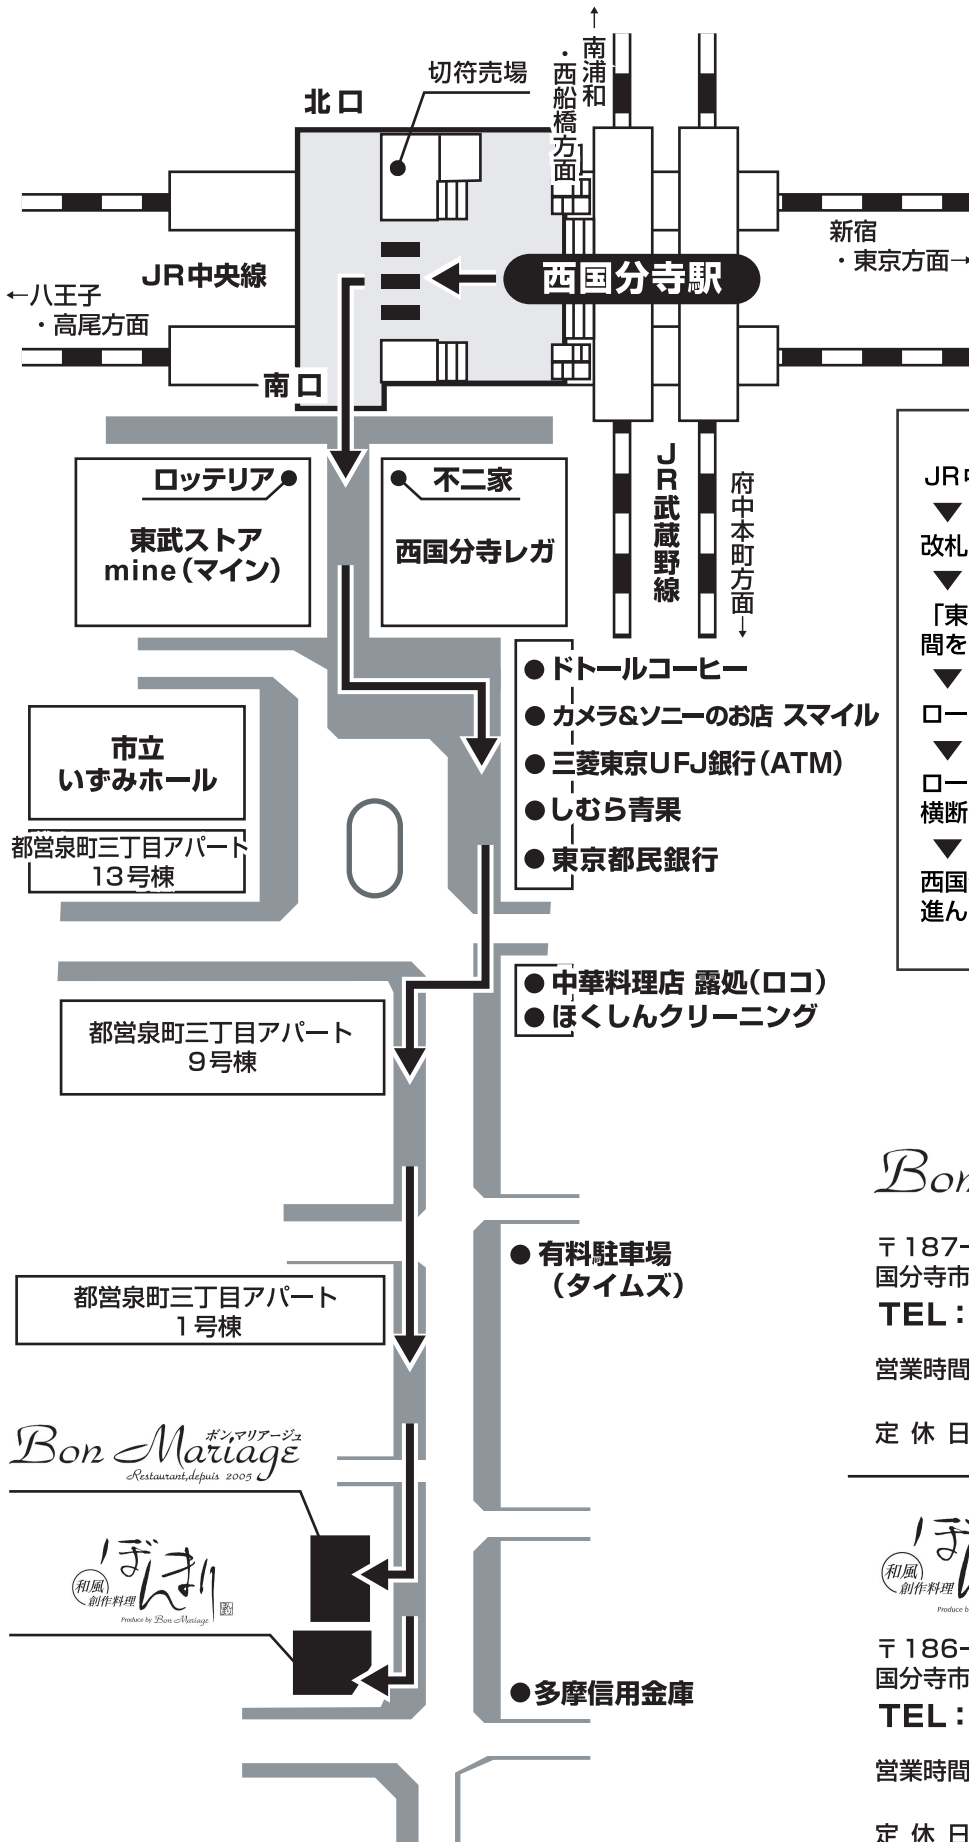

アクセスマップ (電車でお越しのお客様)
 [JR中央線/武蔵野線 西国分寺駅南口 徒歩約3分]

Bon Mariage ボンマリアージュ
 Restaurant, depuis 2005

JR中央線/武蔵野線 西国分寺駅下車
 ▼
 改札を出て左手(南口)へ
 ▼
 「東武ストア mine」と「西国分寺レガ」の間を進むとロータリーへ出ます
 ▼
 ロータリー沿いに左回りでお進みください
 ▼
 ロータリーを過ぎたところで横断歩道(信号なし)を渡ります
 ▼
 西国分寺駅を背に、右手の歩道をまっすぐに進んでいただくと当店がございます

Bon Mariage ボンマリアージュ
 Restaurant, depuis 2005

〒187-0024
 国分寺市泉町3-26-27-1F
TEL : 042-301-7007

営業時間/ランチ 11:30 ~ 14:00 (LO)
 ディナー 17:00 ~ 21:00 (LO)
 定休日/毎週火曜日

〒186-0024
 国分寺市泉町3-26-1-1F
TEL : 042-301-0007

営業時間/ランチ 11:30 ~ 14:00 (LO)
 ディナー 17:30 ~ 22:00 (LO)
 定休日/毎週月曜日